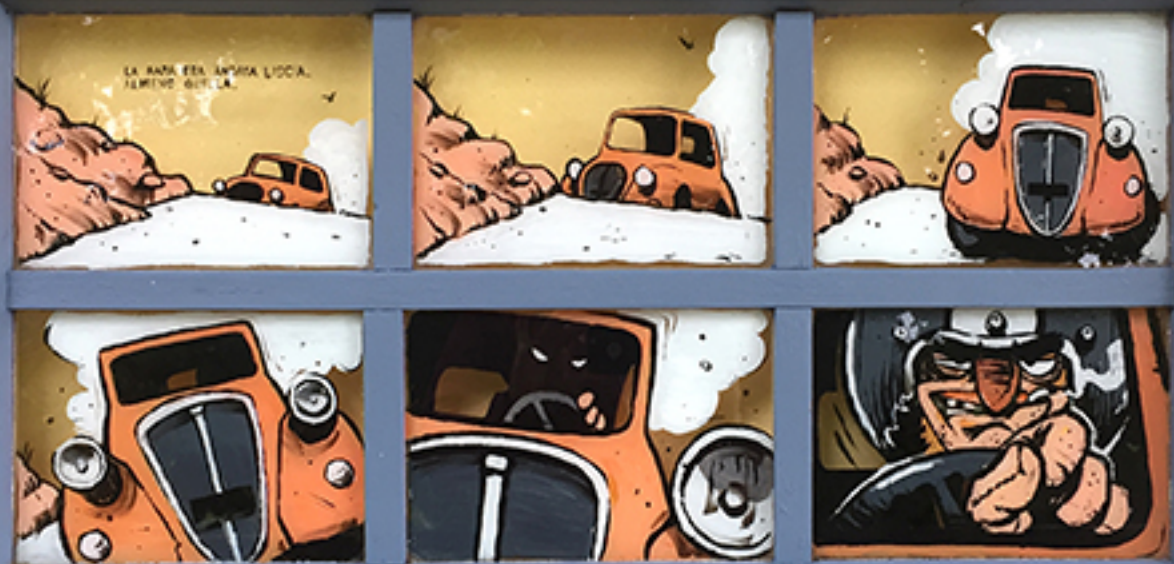

MOZONE®

MOZONE

"LA RAPA IN TOPOLINO"

97X52

ACRILICO SU FINESTA

2020

MOTONO[®]

MOTONO[®]